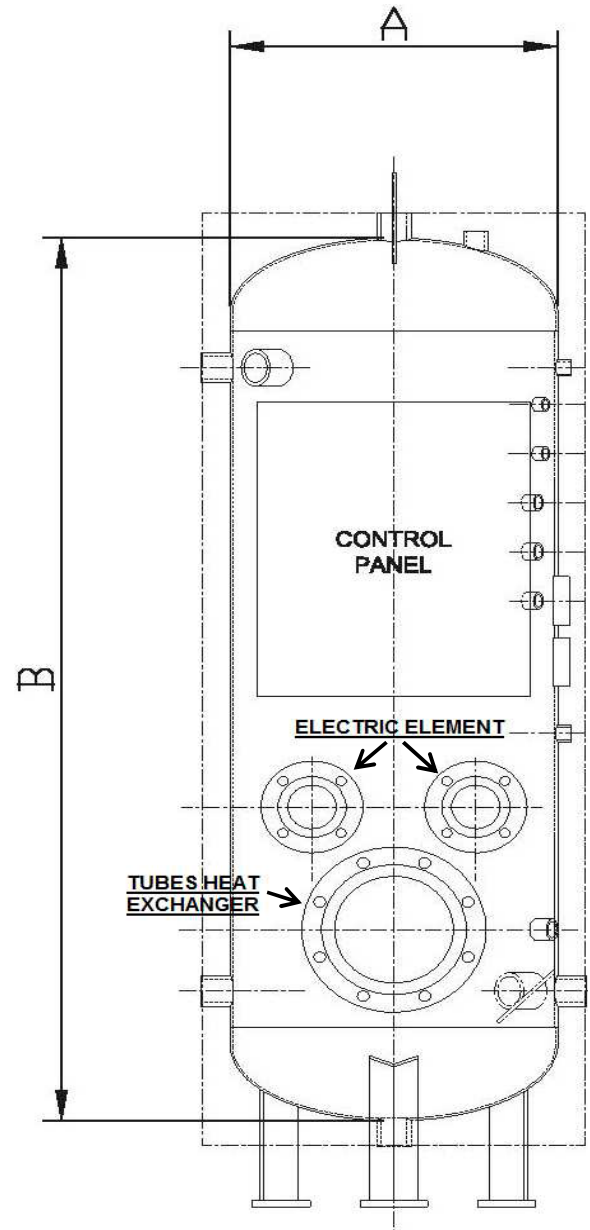

#### DIMENSION "A"

Available from 24" to 144" in diameter.

# *L.B.G.* Sizes and Volume table

DIAMETER	LENGHT **		US Gallons	Imp Gallons	Litres
	in	mm			
18" / 458mm	30	762	30	25	112
	36	915	36	30	137
	42	1067	43	36	162
	48	1220	50	41	187
	60	1524	63	52	237
	72	1829	76	63	288
	84	2134	89	74	338
20" / 508mm	36	915	44	37	168
	42	1067	52	44	199
	48	1220	61	51	230
	60	1524	77	64	291
	72	1829	93	78	353
	84	2134	110	91	415
24" / 610mm	36	915	63	52	237
	48	1220	86	72	326
	60	1524	110	91	415
	72	1829	133	111	504
	84	2134	157	130	593
	96	2439	180	150	682
	108	2744	204	170	771
30" / 762 mm	48	1220	131	109	497
	60	1524	168	140	636
	72	1829	205	171	775
	84	2134	241	201	914
	96	2439	278	232	1053
	108	2744	315	262	1192
	120	3048	352	293	1331
36" / 915mm	48	1220	185	154	699
	60	1524	237	198	899
	72	1829	290	242	1099
	84	2134	343	286	1299

# *L.B.G.* Sizes and Volume table

36" / 915mm	96	2439	396	330	1499
	108	2744	449	374	1700
	120	3048	502	418	1900
	132	3353	555	462	2100
	144	3658	608	506	2300
42" / 1067mm	60	1524	317	264	1200
	72	1829	389	324	1473
	84	2134	461	384	1745
	96	2439	533	444	2018
	108	2744	605	504	2290
	120	3048	677	564	2563
	132	3353	749	624	2835
	144	3658	821	684	3108
	156	3963	893	744	3380
	168	4268	965	804	3653
	180	4572	1037	863	3925
48" / 1220mm	60	1524	406	338	1538
	72	1829	500	417	1893
	84	2134	594	495	2249
	96	2439	688	573	2605
	108	2744	782	651	2961
	120	3048	876	730	3317
	132	3353	970	808	3673
	144	3658	1064	886	4029
	156	3963	1158	965	4385
	168	4268	1252	1043	4741
	180	4572	1346	1121	5097