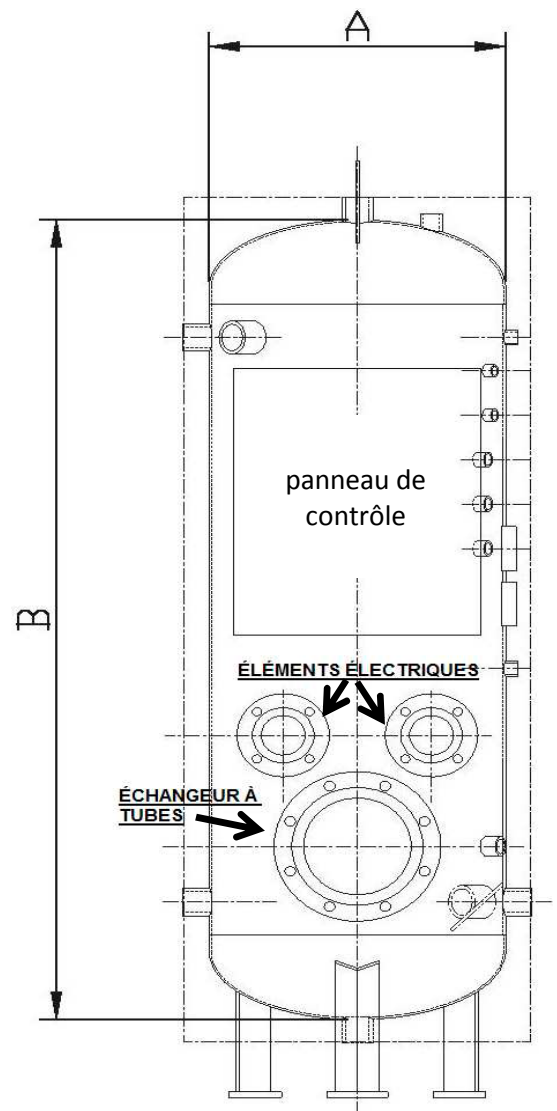

Réservoir d'emmagasinement d'eau chaude domestique Bi-Énergie ASME

Modèle RCAB

DIMENSION "A"

Disponible de 24" à 144" de diamètre.

DIMENSION "B"

Selon vos besoins

Disponible verticalement ou horizontalement

Avec échangeur à tubes (eau ou vapeur) et élément électrique c/a panneau de contrôle préfilé

Spécifications

- Construit selon le code ASME, SECTION VIII, DIV.1
- Conforme à la norme CSA B.51
- Fini extérieur : Nettoyage extérieur au solvant et application d'une couche d'apprêt gris
- Construction d'acier au carbone ou acier inoxydable
- test hydrostatique et CRN inclus
- Conception 125psi (862KPa), 150 psi (1 034KPa), 200 psi (1 379KPa) et plus sur demande
- Anodes d'aluminium remplaçable

L.B.G. Charte dimensions et volumes

DIAMÈTRE	LONGUEUR **		Gallons US	Gallons Imp.	Litres
	po	mm			
18" / 458mm	30	762	30	25	112
	36	915	36	30	137
	42	1067	43	36	162
	48	1220	50	41	187
	60	1524	63	52	237
	72	1829	76	63	288
	84	2134	89	74	338
20" / 508mm	36	915	44	37	168
	42	1067	52	44	199
	48	1220	61	51	230
	60	1524	77	64	291
	72	1829	93	78	353
	84	2134	110	91	415
24" / 610mm	36	915	63	52	237
	48	1220	86	72	326
	60	1524	110	91	415
	72	1829	133	111	504
	84	2134	157	130	593
	96	2439	180	150	682
	108	2744	204	170	771
30" / 762 mm	48	1220	131	109	497
	60	1524	168	140	636
	72	1829	205	171	775
	84	2134	241	201	914
	96	2439	278	232	1053
	108	2744	315	262	1192
	120	3048	352	293	1331
36" / 915mm	48	1220	185	154	699
	60	1524	237	198	899
	72	1829	290	242	1099
	84	2134	343	286	1299