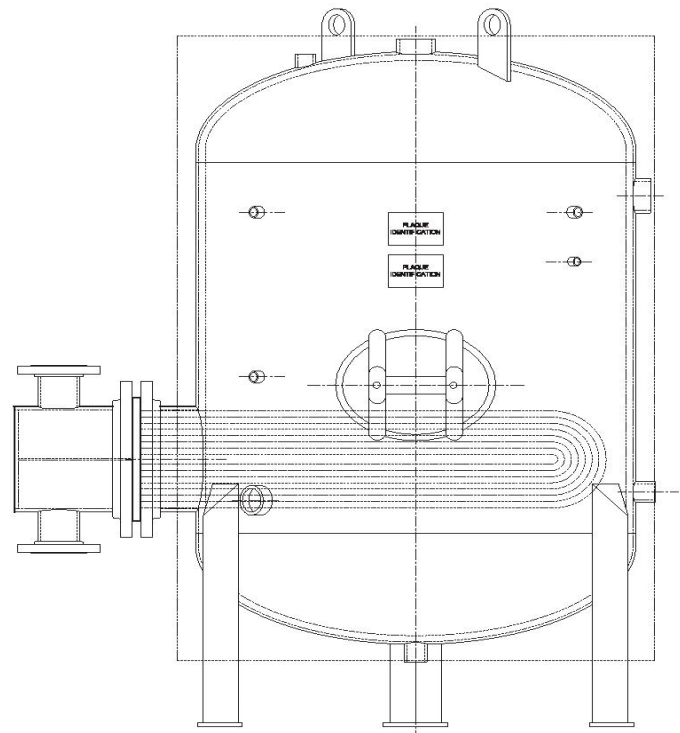

L.B.G.

Réservoir d'emmagasinage d'eau chaude domestique avec réchaud ASME

Modèle RCA

DIMENSION "A"

Disponible de 24" à 144" de diamètre.

DIMENSION "B"

Selon vos besoins

Disponible verticalement ou horizontalement

Avec échangeur à tubes (eau ou vapeur) ou élément électrique c/a panneau de contrôle préfilé

Spécifications

- Construit selon le code ASME, SECTION VIII, DIV.1
- Conforme à la norme CSA B.51
- Fini extérieur : Nettoyage extérieur au solvant et application d'une couche d'apprêt gris
- Construction d'acier au carbone ou acier inoxydable
- test hydrostatique et CRN inclus
- Conception 125psi (862KPa), 150 psi (1 034KPa), 200 psi (1 379KPa) et plus sur demande
- Anodes d'aluminium remplaçable

**** AUTRES DIMENSIONS DISPONIBLES**

L.B.G. Charte dimensions et volumes

DIAMÈTRE	LONGUEUR **		Gallons US	Gallons Imp.	Litres
	po	mm			
36" / 915mm	96	2439	396	330	1499
	108	2744	449	374	1700
	120	3048	502	418	1900
	132	3353	555	462	2100
	144	3658	608	506	2300
42" / 1067mm	60	1524	317	264	1200
	72	1829	389	324	1473
	84	2134	461	384	1745
	96	2439	533	444	2018
	108	2744	605	504	2290
	120	3048	677	564	2563
	132	3353	749	624	2835
	144	3658	821	684	3108
	156	3963	893	744	3380
	168	4268	965	804	3653
	180	4572	1037	863	3925
48" / 1220mm	60	1524	406	338	1538
	72	1829	500	417	1893
	84	2134	594	495	2249
	96	2439	688	573	2605
	108	2744	782	651	2961
	120	3048	876	730	3317
	132	3353	970	808	3673
	144	3658	1064	886	4029
	156	3963	1158	965	4385
	168	4268	1252	1043	4741
	180	4572	1346	1121	5097